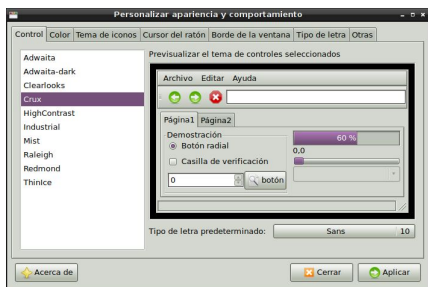

Actividades | Herramienta de Retoques

| Ventanas

| Teclado y ratón

| Tipografías

| Apariencia

Para localizar el puntero

Preferencias | Personalizar apariencia y comportamiento

**Control
Color
Borde de Ventana**

Cursor del ratón

**Control | tipo
de letra**

**Tema de
iconos**

Ventana de archivos

- **Buscar**
- **Tipo de vista**
- **Preferencias**

- **Carpeta Nueva**
- **Añadir a marcadores**
- **Pestaña nueva**
- **Ordenar**
- **Mostrar archivos ocultos**