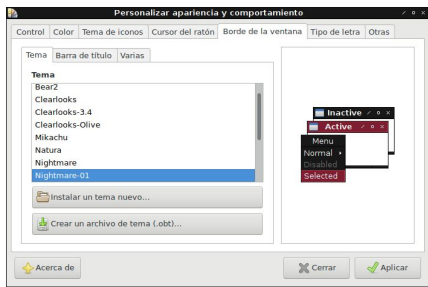

Inicio |
Preferencias |
Gestor de Configuración de
OpenBox

CTRL + ALT + flecha arriba, abajo
drch, izqa

Temas

Actividades | Herramienta de Retoques |
Apariencia

Menú | Preferencias |
Gestor de Configuración de OpenBox | Tema

Actividades | Herramienta de Retoques

| Ventanas

| Teclado y ratón

| Tipografías

| Apariencia

Para localizar el puntero

Preferencias | Personalizar apariencia y comportamiento

**Control
Color
Borde de Ventana**

Cursor del ratón

**Control | tipo
de letra**

**Tema de
iconos**

Ventana de archivos

- **Buscar**
- **Tipo de vista**
- **Preferencias**

- **Carpeta Nueva**
- **Añadir a marcadores**
- **Pestaña nueva**
- **Ordenar**
- **Mostrar archivos ocultos**

| Ver | :

- Barra de ruta | botones
- Panel lateral | árbol de directorios
- Mostrar barra de estado

Ventana de archivos: Preferencias

Terminal, consola, shell

Actividades | Terminal

Inicio | Herramientas del sistema | LXTerminal