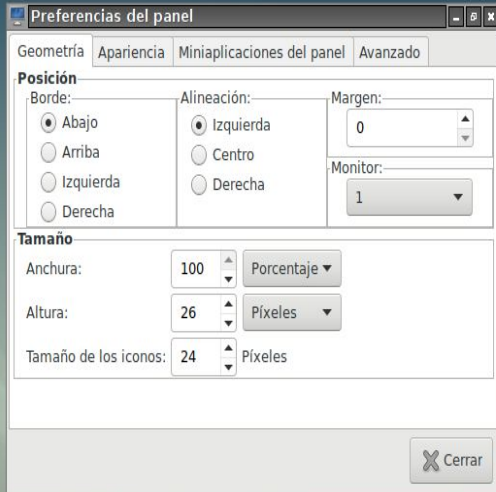

Paneles GNOME

Actividades | Herramienta de Retoques | Barra superior

Actividades | Herramienta de Retoques | Extensiones | Window list

Actividades | Herramienta de Retoques | Extensiones

Workspace indicator

Touchpad indicator

Removable drive menu

Application menu

Native window placement

Paneles GNOME

Actividades | Herramienta de Retoques | Extensiones

Paneles LXDE

sobre el panel | Configuración del panel

Todos los elementos del panel son configurables.

Panel LXDE | Crear - Eliminar

Escritorio

Actividades | Configuración | Fondo

sobre el escritorio | Cambiar el fondo

Actividades |
Herramienta de
Retoques |
Escritorio

o Inicio | Preferencias |

Preferencias de Escritorio

Escritorios virtuales

Por defecto se añade automáticamente 1 escritorio a medida que vamos ocupando los anteriores.

Actividades |
Herramienta de Retoques |
Áreas de trabajo