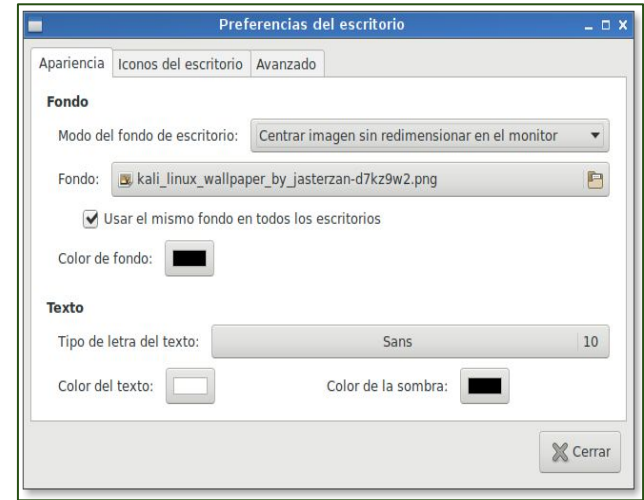

Touchpad indicator

Removable drive menu

Application menu

Native window placement

Paneles GNOME

Actividades | Herramienta de Retoques | Extensiones

Paneles LXDE

sobre el panel | Configuración del panel

Todos los elementos del panel son configurables.

Panel LXDE | Crear - Eliminar

Escritorio

Actividades | Configuración | Fondo

sobre el escritorio | Cambiar el fondo

Actividades |
Herramienta de
Retoques |
Escritorio

o Inicio | Preferencias |

Preferencias de Escritorio

Escritorios virtuales

Por defecto se añade automáticamente 1 escritorio a medida que vamos ocupando los anteriores.

Actividades |
Herramienta de Retoques |
Áreas de trabajo

Inicio |
Preferencias |
Gestor de Configuración de
OpenBox

CTRL + ALT + flecha arriba, abajo
drch, izqa

Temas

Actividades | Herramienta de Retoques |
Apariencia

Menú | Preferencias |
Gestor de Configuración de OpenBox | Tema