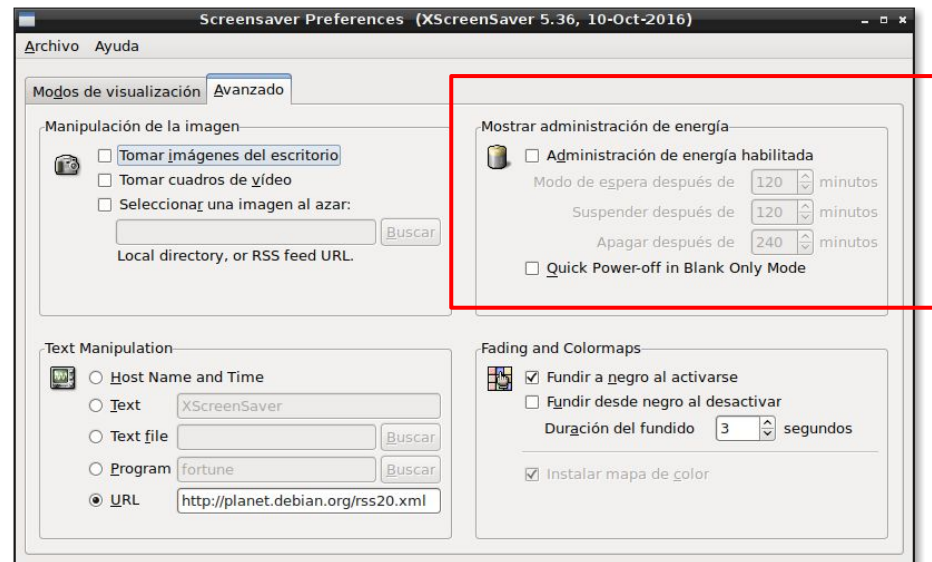

Inicio | Preferencias |
Aplicaciones predeterminadas para LXSession
| Inicio automático

Energía

Actividades | Configuración | **Energía**

Inicio | Preferencias | **Salvapantallas** | Avanzado

Mouse y Teclado

Actividades | Configuración |
Mouse y Touchpad

Actividades | Configuración | Teclado

Inicio | Preferencias | Ratón y teclado

Menú | Preferencias |
Gestor de Configuración de OpenBox | Ratón

Proyectar pantalla