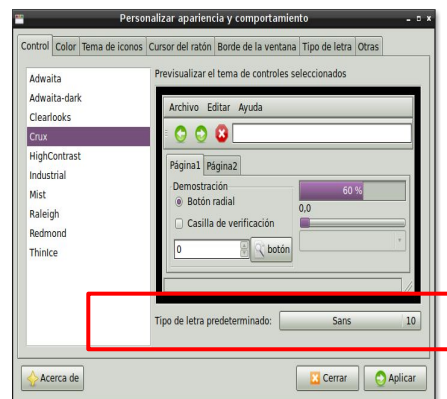

Inicio |
Preferencias |
Gestor de Configuración de
OpenBox

CTRL + ALT + flecha arriba, abajo
drch, izqa

Temas

Actividades | Herramienta de Retoques |
Apariencia

Menú | Preferencias |
Gestor de Configuración de OpenBox | Tema

Actividades | Herramienta de Retoques

| Ventanas

| Teclado y ratón

| Tipografías

| Apariencia

Para localizar el puntero

Preferencias | Personalizar apariencia y comportamiento

**Control
Color
Borde de Ventana**

Cursor del ratón

**Control | tipo
de letra**

**Tema de
iconos**

Ventana de archivos

- **Buscar**
- **Tipo de vista**
- **Preferencias**

- **Carpeta Nueva**
- **Añadir a marcadores**
- **Pestaña nueva**
- **Ordenar**
- **Mostrar archivos ocultos**