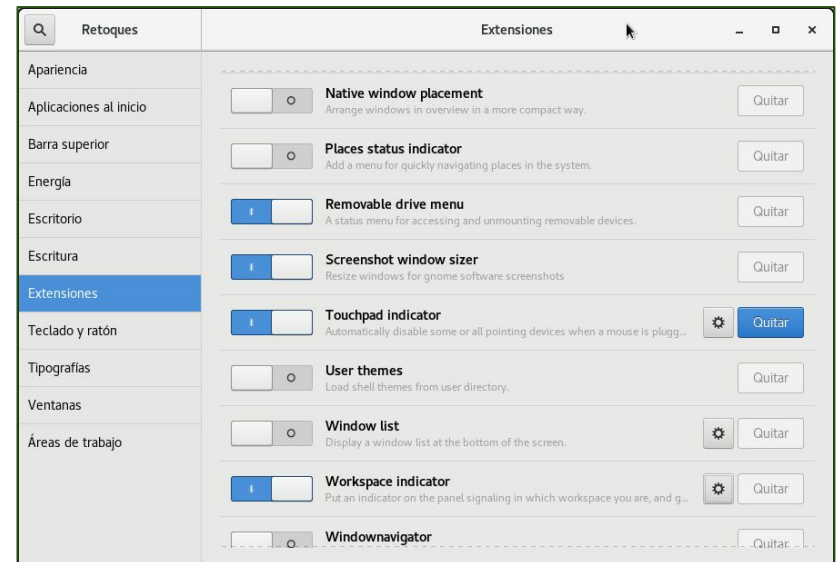

Menú de aplicaciones

Menú Configuración y personalización

Actividades | Configuración

Inicio | Preferencias |

Actividades |
Herramienta de
Retoques

Inicio | Preferencias |
Gestor de
Configuración de
OpenBox

Paneles GNOME

Actividades | Herramienta de Retoques | Barra superior

Actividades | Herramienta de Retoques | Extensiones | Window list

Actividades | Herramienta de Retoques | Extensiones

Workspace indicator

Touchpad indicator

Removable drive menu

Application menu

Native window placement

Paneles GNOME

Actividades | Herramienta de Retoques | Extensiones

Paneles LXDE

sobre el panel | Configuración del panel

Todos los elementos del panel son configurables.

Panel LXDE | Crear - Eliminar

Escritorio

Actividades | Configuración | Fondo

sobre el escritorio | Cambiar el fondo

Actividades |
Herramienta de
Retoques |
Escritorio