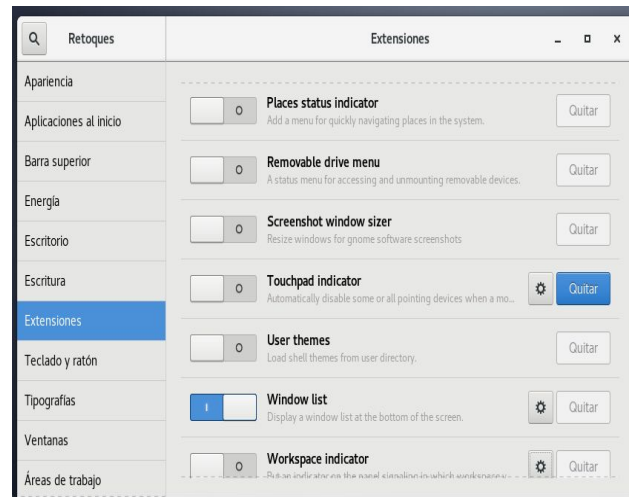

Interfaz

<https://dflinux.frama.io/thebeginnershandbook/>

GNOME (GNU Network Object Model Environment)

<https://www.gnome.org/>

LXDE (Lightweight X11 Desktop Environment)

<https://lxde.org/>

Panel de tareas

Menú de aplicaciones

Menú Configuración y personalización

Actividades | Configuración

Inicio | Preferencias |

Actividades |
Herramienta de
Retoques

Inicio | Preferencias |
Gestor de
Configuración de
OpenBox

Paneles GNOME

Actividades | Herramienta de Retoques | Barra superior

Actividades | Herramienta de Retoques | Extensiones | Window list

Actividades | Herramienta de Retoques | Extensiones

Workspace indicator