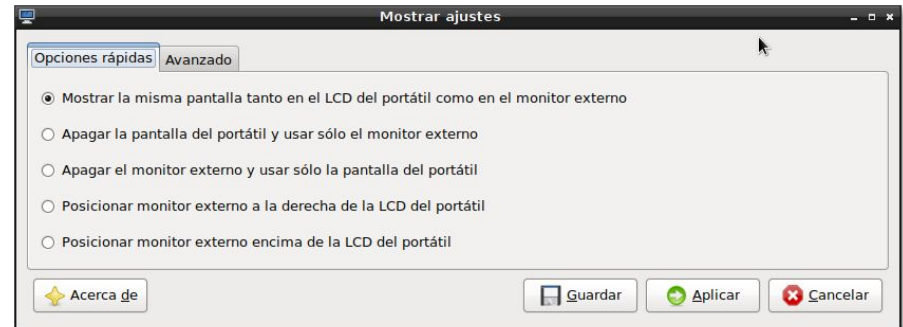

Inicio | Preferencias | Ajuste de monitor