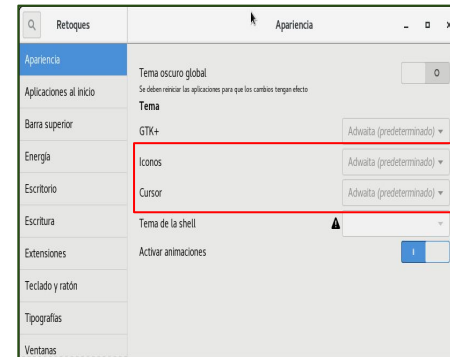

o Inicio | Preferencias |

Preferencias de Escritorio

Escritorios virtuales

Por defecto se añade automáticamente 1 escritorio a medida que vamos ocupando los anteriores.

Actividades |
Herramienta de Retoques |
Áreas de trabajo

Inicio |
Preferencias |
Gestor de Configuración de
OpenBox

CTRL + ALT + flecha arriba, abajo
drch, izqa

Temas

Actividades | Herramienta de Retoques |
Apariencia

Menú | Preferencias |
Gestor de Configuración de OpenBox | Tema

Temas ... más allá

Más estilo de iconos:

<https://blog.desdelinux.net/victory-icon-theme-pack-iconos-sencillo-elegante/>

Estilo MAC OS:

<https://esgeeks.com/como-transformar-linux-al-estilo-mac-os/>

Ventanas, puntero, tipografías, iconos

Actividades | Herramienta de Retoques

| Ventanas

| Teclado y ratón

| Tipografías

| Apariencia

Para localizar el puntero

Preferencias | Personalizar apariencia y comportamiento

**Control
Color
Borde de Ventana**