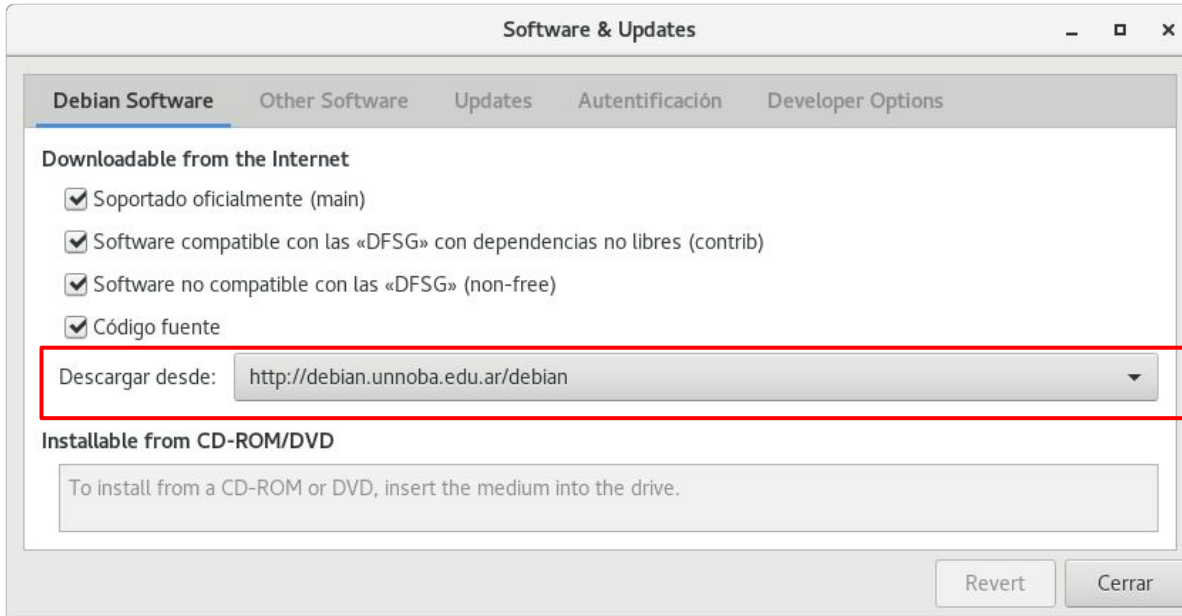

Preferencias | Software

Gestor de paquetes Synaptic

GDebi

Actualizaciones

Actividades | Software & Updates

Actividades | Actualizador de paquetes

REPOSITORIO

Inicio | Preferencias | Software & Updates