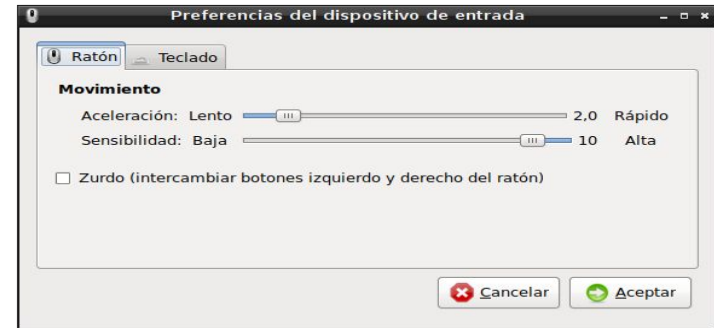

Inicio | Preferencias |
Aplicaciones predeterminadas para LXSession
| Inicio automático

Energía

Actividades | Configuración | **Energía**

Inicio | Preferencias | **Salvapantallas** | Avanzado

Mouse y Teclado

Actividades | Configuración |
Mouse y Touchpad

Actividades | Configuración | Teclado

Inicio | Preferencias | Ratón y teclado

Menú | Preferencias |
Gestor de Configuración de OpenBox | Ratón

Proyectar pantalla