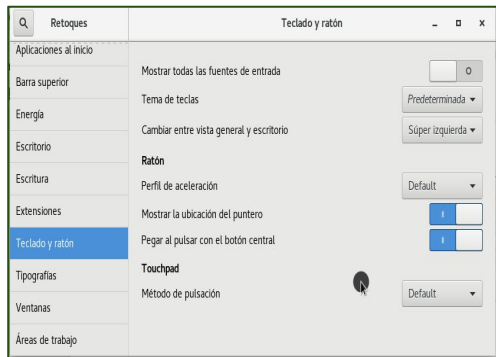

Inicio |
Preferencias |
Gestor de Configuración de
OpenBox

CTRL + ALT + flecha arriba, abajo
drch, izqa

Temas

Actividades | Herramienta de Retoques |
Apariencia

Menú | Preferencias |
Gestor de Configuración de OpenBox | Tema

Temas ... más allá

Más estilo de iconos:

<https://blog.desdelinux.net/victory-icon-theme-pack-iconos-sencillo-elegante/>

Estilo MAC OS:

<https://esgeeks.com/como-transformar-linux-al-estilo-mac-os/>

Ventanas, puntero, tipografías, iconos

Actividades | Herramienta de Retoques

| Ventanas

| Teclado y ratón

| Tipografías

| Apariencia

Para localizar el puntero

Preferencias | Personalizar apariencia y comportamiento

**Control
Color
Borde de Ventana**